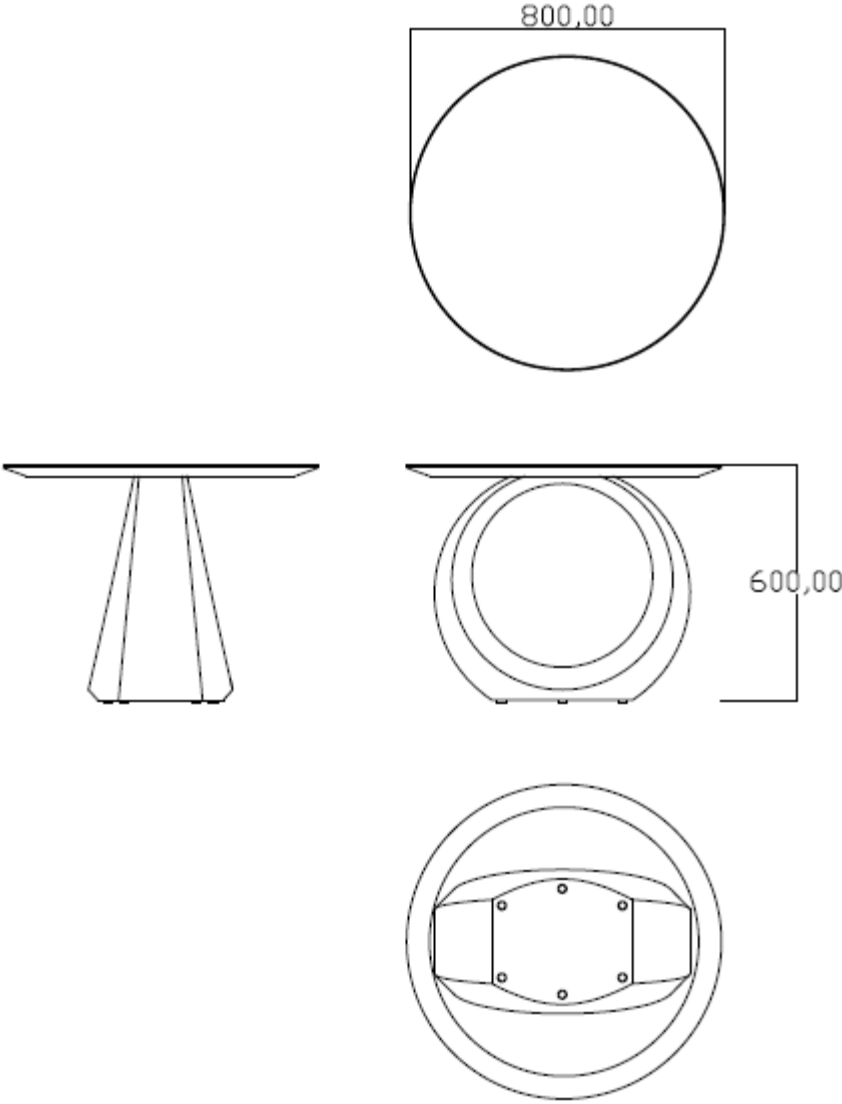

BRETON

MESA LATERAL
MONTEVIDEU

MESA LATERAL
MONTEVIDEO

BRETON

Mesa Lateral

MESA LATERAL
MONTEVIDEOU

BRETON

Diferenciais:

- Tampo revestido em vidro colorido ou espelho
 - Contra tampo em laca
- Base em metal revestida em couro

MESA LATERAL
MONTEVIDEU

BRETON

 Base metálica revestida em couro reconstituído. Tampo em vidro colorido ou espelho. Medidas especiais disponíveis.